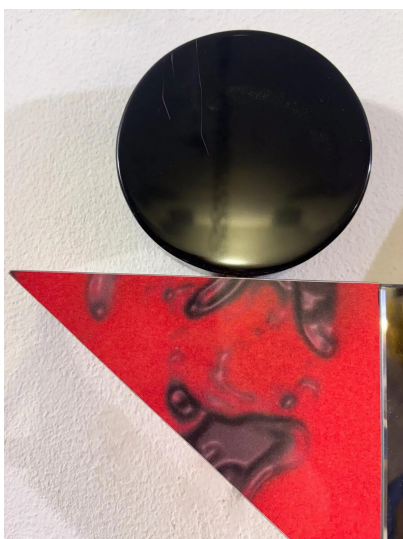

**DIVA MIRROR BY ETTORE SOTTASS,
MEMPHIS MILANO, 1984**

Diva Mirror by Ettore Sottsass, Memphis
Milano, 1984

Categories: [Mirrors](#)

GALLERY IMAGES

LIVING IN STYLE

GALLERY

Gallery Tel: + 44 (0) 20 8076 5055