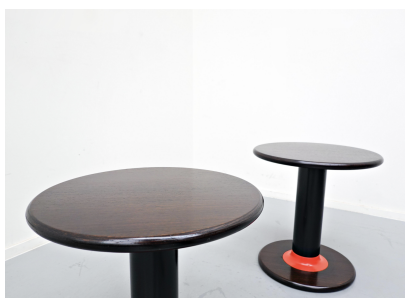

**ETTORE SOTTASS "ROCCHETTO"
ITALIAN SIDE TABLES FOR
POLTRONOVA, 1964**

Ettore Sottsass "Rocchetto" Italian Side
Tables for Poltrona, 1964

Categories: [Furniture](#), [Tables/Desks](#)

GALLERY IMAGES

LIVING IN STYLE