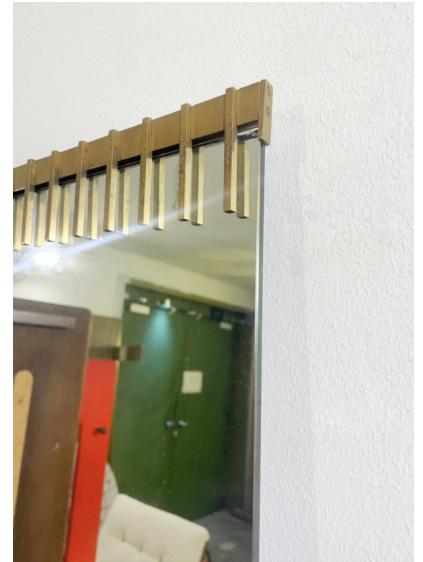

**MID-CENTURY MODERN MIRROR BY  
ETTORE SOTTASS FOR  
SANTAMBROGIO E DE BERTI, 1950S**

Mid-Century Modern Mirror by Ettore  
Sottsass for Santambrogio e De Berti, 1950s

Categories: [Furniture](#), [Mirrors](#), [Other](#)

**GALLERY IMAGES**

# LIVING IN STYLE

---

GALLERY

**Gallery Tel:** + 44 (0) 20 8076 5055

**Mobile Tel:** + 44 (0) 7968 752 760

**Email:** [info@livinginstylegallery.com](mailto:info@livinginstylegallery.com)

**Site:** [livinginstylegallery.com](http://livinginstylegallery.com)