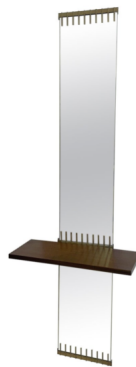

**MID-CENTURY MODERN MIRROR BY  
ETTORE SOTTASS FOR  
SANTAMBROGIO E DE BERTI, 1950S**

Mid-Century Modern Mirror by Ettore  
Sottsass for Santambrogio e De Berti, 1950s

Categories: [Furniture](#), [Mirrors](#), [Other](#)

**GALLERY IMAGES**

# LIVING IN STYLE

---

GALLERY

**Gallery Tel:** + 44 (0) 20 8076 5055

**Mobile Tel:** + 44 (0) 7968 752 760

**Email:** [info@livinginstylegallery.com](mailto:info@livinginstylegallery.com)

**Site:** [livinginstylegallery.com](http://livinginstylegallery.com)