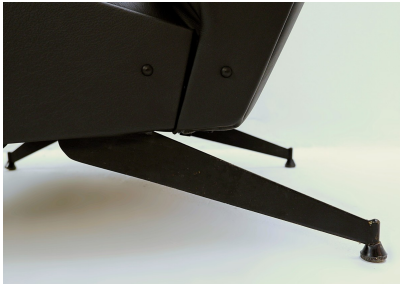

## GALLERY IMAGES

poltrona

**OSCAR** ...l'oscar delle poltrone

in vendita nei migliori negozi di mobili

**Novarredo**

MOBILIFICIO GIGANTE - VIA GARIBOLDI 214 - TEL. 28.362 - LIVORNO

La poltrona «Oscar» - prodotto di alta qualità, si distingue per la sua moderna ed elegante linea che permette un'ammortabilità completa. È apprezzata da tutti perché il suo doppio movimento risolve il problema del riposo. Con la sola pressione del corpo, passa automaticamente dalla posizione normale ad una gradevole posizione reclinata, con una leggera spinta, alla posizione iniziale, conservando immutate le caratteristiche e le normali prestazioni della poltrona. L'applicazione di un ammortizzatore idraulico rende ogni movimento particolarmente dolce. Il materiale con cui è costruita ne garantisce la solidità, l'elasticità e un giuristamento Biwelli Sesto. Viene rivestita in stoffa rossa, verde, gialla e blu.

Poltrona "OSCAR,"  
l'Oscar delle poltrone

Novarredo

POLTRONA OSCAR BREVETTATA

Disegno e Progetto: NILLO PINI

Nome e Marchio Depositati

LA POLTRONA PROTETTA DA 3 BREVETTI

PRODOTTO DI ALTA QUALITÀ

Poltrona studiata e realizzata con materiali scelti e selezionati per una durata illimitata.