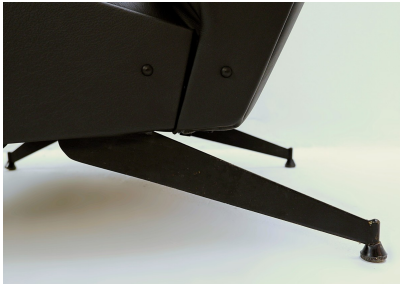

OSCAR ...l'oscar delle poltrone

in vendita nei migliori negozi di mobili

Novarredo

MOBILIFICIO GIGANTE - VIA GARIBOLDI 214 - TEL. 28.362 - LIVORNO

La poltrona «Oscar» - prodotto di alta qualità, si distingue per la sua moderna ed elegante linea che permette un'ammortatura completa. È apprezzata da tutti perché il suo doppio movimento risolve il problema del riposo. Con la sola pressione del corpo, passa automaticamente dalla posizione normale ad una gradevole posizione reclinata, con una leggera spinta, alla posizione iniziale, conservando inalterate le caratteristiche e le normali prestazioni della poltrona. L'applicazione di un ammortizzatore idraulico rende ogni movimento particolarmente dolce. Il materiale con cui è costruita ne garantisce la solidità, l'elasticità e un giuristamento illimitato. Viene rivestita in stoffa rossa, verde, gialla e blu.

Poltrona "OSCAR,"
l'Oscar delle poltrone

Novarredo

POLTRONA OSCAR BREVETTATA

Disegno e Progetto: NILLO PINI

Nome e Marchio Depositati

LA POLTRONA PROTETTA DA 3 BREVETTI

PRODOTTO DI ALTA QUALITÀ

Poltrona studiata e realizzata con materiali scelti e selezionati per una durata illimitata.