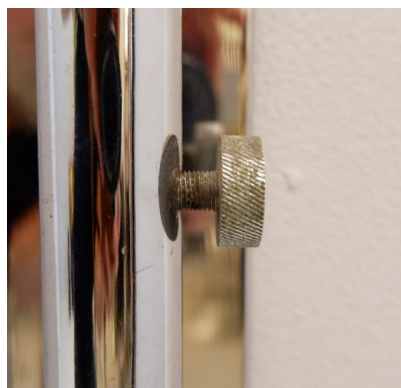

**PAIR OF LUIGI CACCIA DOMINIONI  
"PALLONE" BRASS WALL SCONCES**

*A pair of Luigi Caccia Dominioni "Pallone"  
brass wall sconces.*

*Made in Italy in the 1950's.*

---

**Categories:** [Lighting](#), [Wall Lamp](#)

# LIVING IN STYLE

---

GALLERY

**Gallery Tel:** + 44 (0) 20 8076 5055

**Mobile Tel:** + 44 (0) 7968 752 760

**Email:** [info@livinginstylegallery.com](mailto:info@livinginstylegallery.com)

**Site:** [livinginstylegallery.com](http://livinginstylegallery.com)

## ADDITIONAL INFORMATION

<b>Dimensions</b>	41 × 29 × 114 cm
<b>Color</b>	Silver, White
<b>Material</b>	Brass, Glass