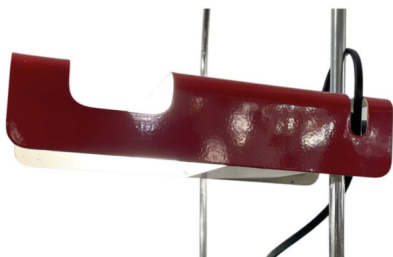

**JOE COLOMBO RED 'SPIDER' ARC
WALL FOR O-LUCE 1967**

Joe Colombo Red 'Spider' Arc Wall For O-
Luce 1967

Categories: [Lighting](#), [Wall Lamp](#)

GALLERY IMAGES

LIVING IN STYLE

GALLERY

Gallery Tel: + 44 (0) 20 8076 5055