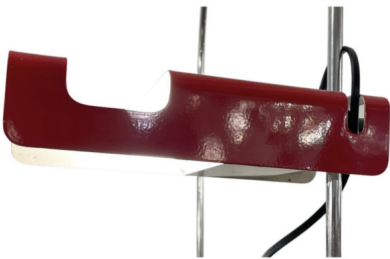

**JOE COLOMBO RED 'SPIDER' ARC
WALL FOR O-LUCE 1967**

Joe Colombo Red 'Spider' Arc Wall For O-
Luce 1967

Categories: [Lighting](#), [Wall Lamp](#)

GALLERY IMAGES

LIVING IN STYLE

GALLERY

Gallery Tel: + 44 (0) 20 8076 5055